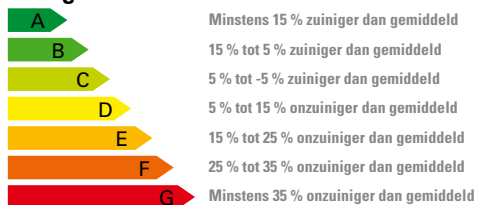

ENERGIELABELS

Om het verbruik en de CO₂-uitstoot van auto's inzichtelijk te maken, wordt in Nederland gebruikgemaakt van een relatieve indeling aan de hand van energielabels. In deze prijslijst is voor elk model aangegeven welk energielabel is toegekend.

Elk model is op basis van de buitenmaten (lengte en breedte) ingedeeld in een categorie. De CO₂-uitstoot en het brandstofverbruik van het model ten opzichte van het categoriegemiddelde levert de relatieve energiezuinigheid op. Deze relatieve energiezuinigheid wordt volgens de tabel hieronder uitgedrukt in het energielabel.

Zuinig

Onzuinig

GEGEVENS BRANDSTOFVERBRUIK

De uitstoot- en brandstofverbruikgegevens zijn gebaseerd op tests die zijn uitgevoerd volgens de Europese Verordening 715/2007/EG (Euro 5). Het praktijkverbruik kan afwijken en wordt beïnvloed door bijvoorbeeld het weer, de belading, het wegdek, de verkeerssituatie en de rijstijl.

KOSTEN RIJKLAAR MAKEN

De kosten rijklaar maken bestaan uit:

Transport, reinigen, poetsen, kentekenplaten, nulbeurt, twee veiligheidshamers en Hyundai Mobiliteitsgarantie.

Het optionele afleverpakket bestaat uit:

Een autospecifieke mattenset en een Hyundai 5-in-1-calamiteitenpakket. In dit calamiteitenpakket zijn alle essentiële benodigdheden voor onderweg opgenomen. Het Hyundai 5-in-1-calamiteitenpakket bestaat uit: een verbandtas conform de richtlijnen van het Oranje Kruis, een gevarendriehoek, een autospecifieke lampenset met zekeringen, een set handschoenen en een veiligheidsvestje conform EN 471. De buitenzijde is voorzien van twee strippen klittenband waardoor het pakket op zijn plaats blijft in de kofferbak.